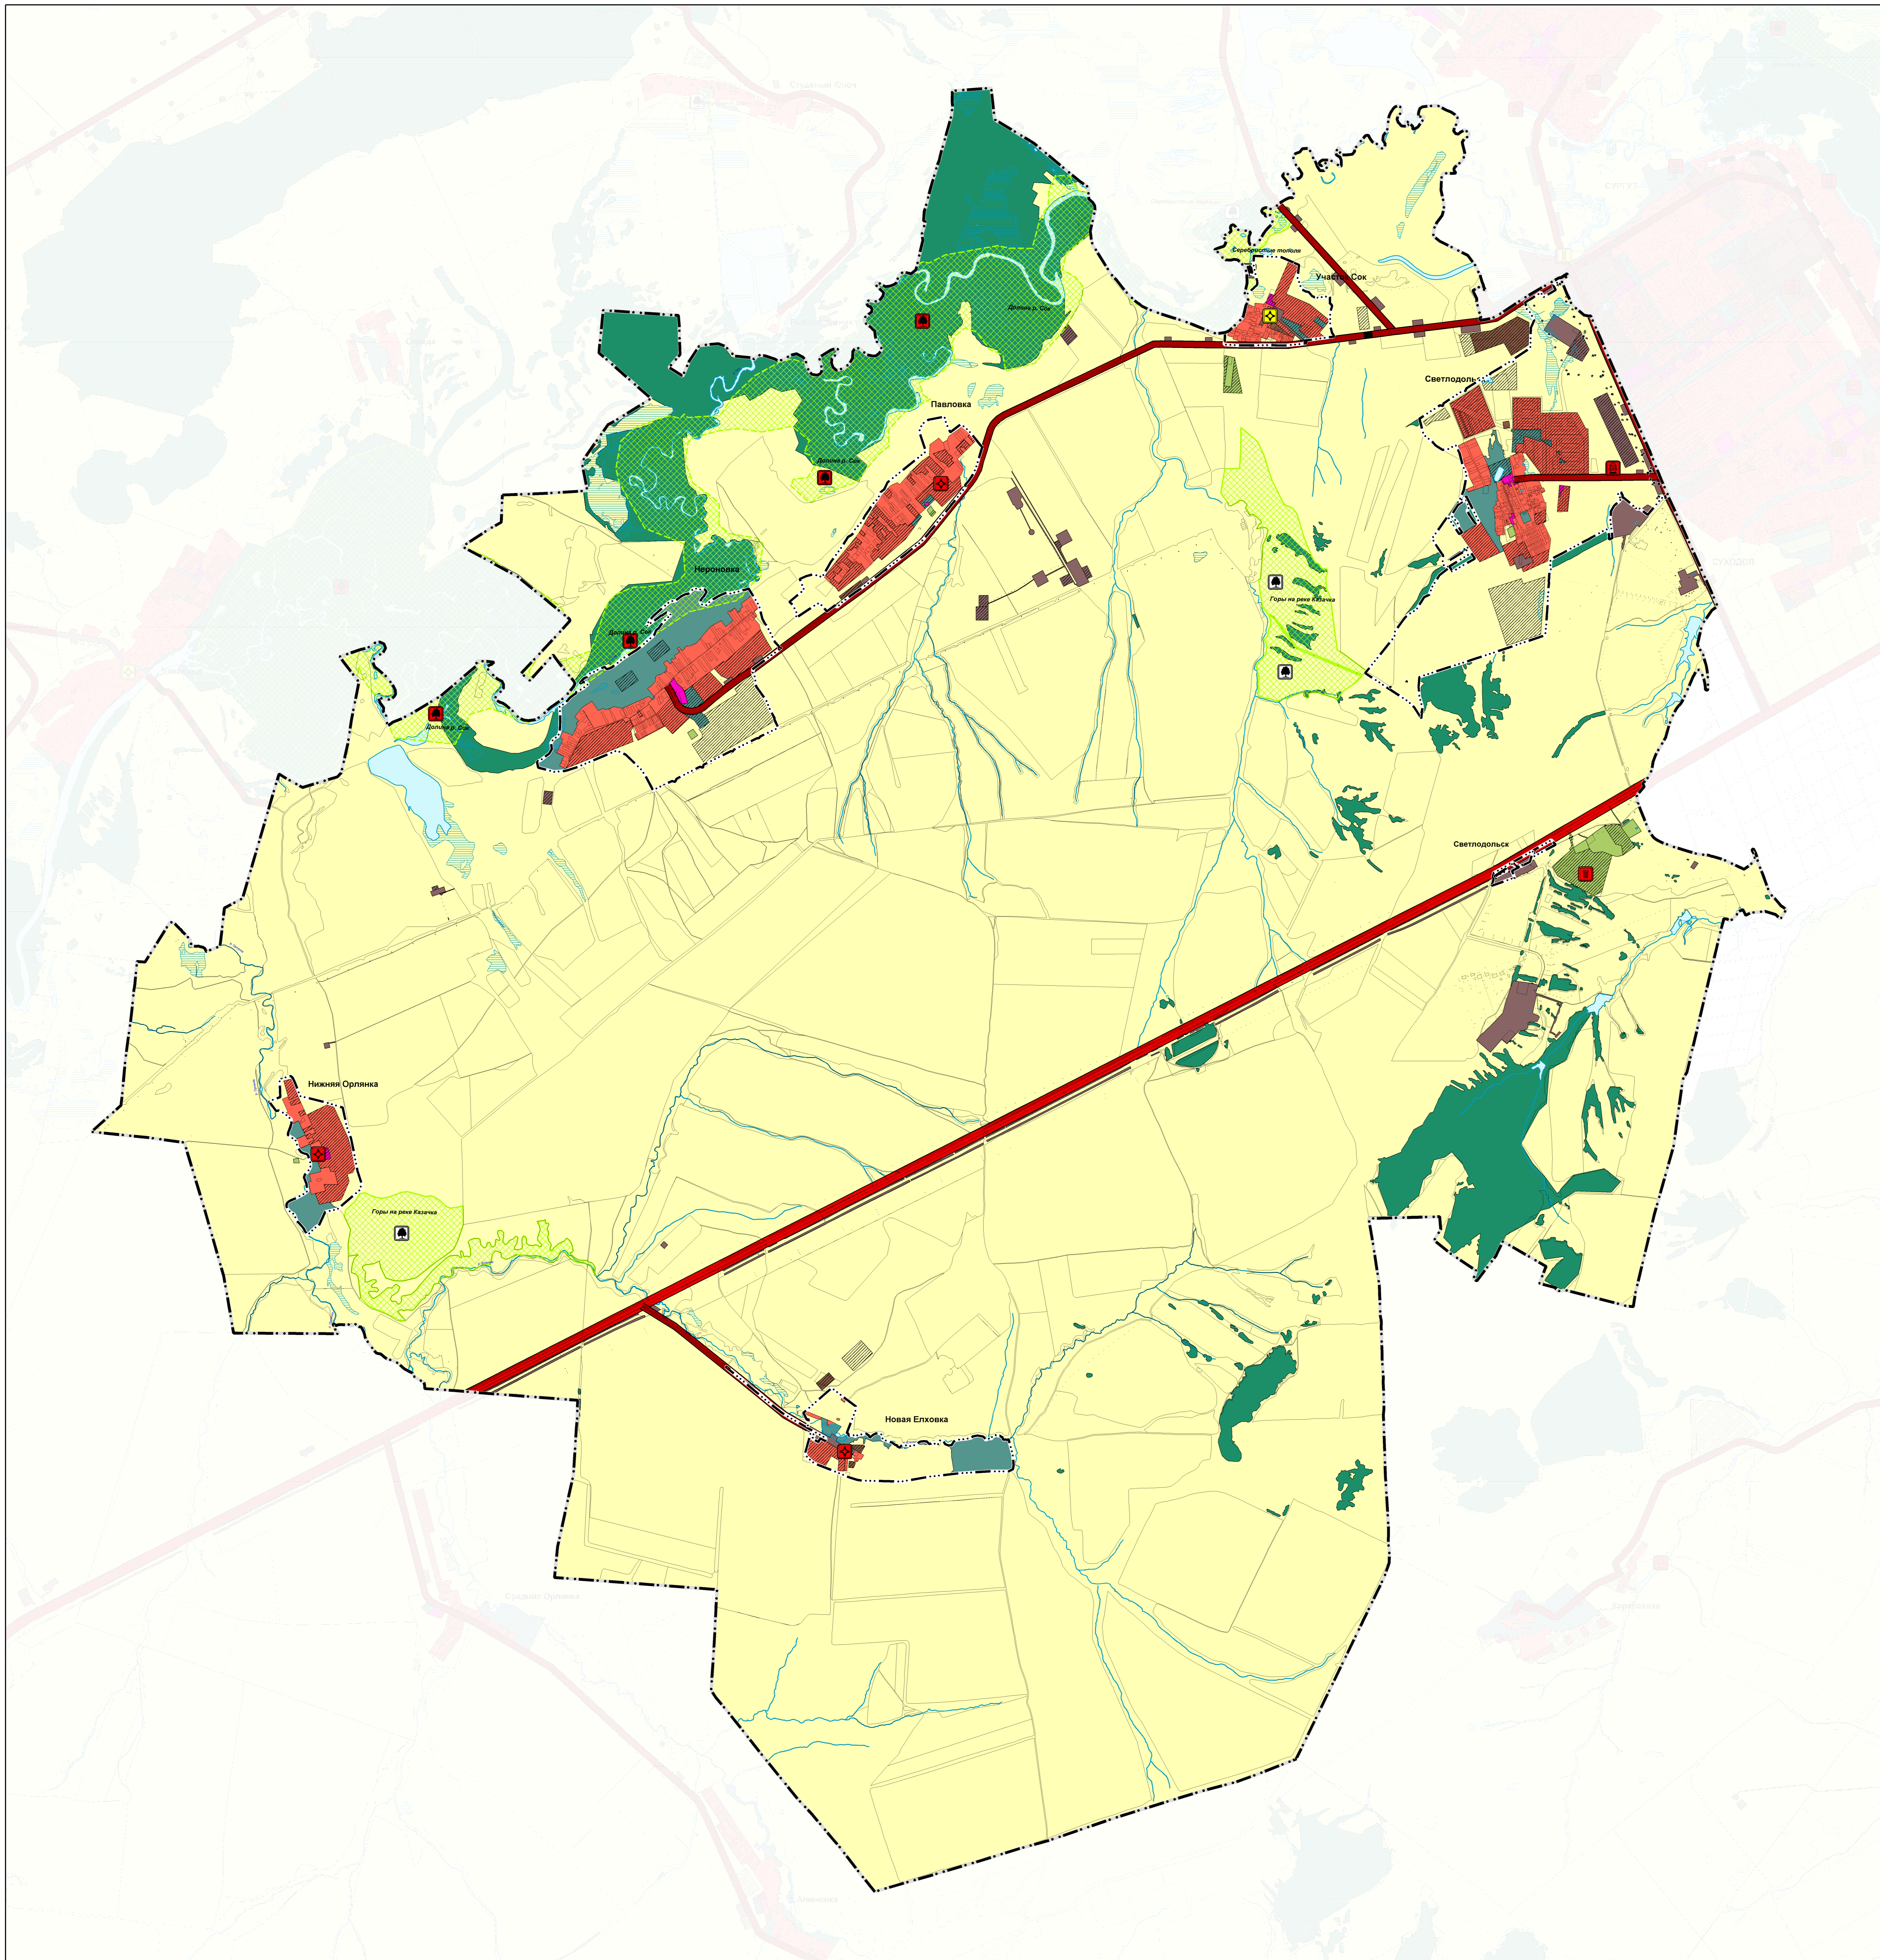

Карта функциональных зон сельского поселения Светлодольск муниципального района Сергиевский Самарской области

- ### Условные обозначения
- Границы связи административно-территориальной единицы Российской Федерации
- Границы сельского поселения
- Границы населенного пункта
- Сведения ЕГРН
- Границы земельных участков в соответствии с данными ЕГРН
- Границы земельных участков в соответствии с данными ЕГРН
- ### Функциональные зоны
- Жилые зоны
 - Общественно-деловые зоны
 - Производственные зоны, зоны инженерной и транспортной инфраструктуры
 - Производственные зоны
 - Зоны сельскохозяйственного использования
 - Зоны рекреационного назначения
 - Зоны лесов
 - Зоны специального назначения
 - Объекты социальной инфраструктуры, объекты в туризме, санаторно-курортного назначения
 - Объекты размещения объектов складского назначения, объектов складского назначения (региональный)
 - Объекты размещения объектов складского назначения, объектов складского назначения (региональный)
 - Объекты размещения объектов складского назначения, объектов складского назначения (региональный)
 - Объекты размещения объектов складского назначения, объектов складского назначения (региональный)
- ### Объекты размещения объектов (Региональный)
- Объекты транспортной инфраструктуры
 - Автомобильные дороги
 - Автомобильные дороги федерального значения
 - Автомобильные дороги регионального или межмуниципального значения
 - Наличие объектов федерального значения, регионального значения, местного значения
 - Объекты с высокой степенью опасности возникновения чрезвычайных ситуаций
 - Объекты обеспечения пожарной безопасности (Региональный)
 - Объекты обеспечения пожарной безопасности (Региональный)
- ### Природные объекты
- Полоток (река, ручей, канал)
 - Водоем (озеро, пруд, обводненный карьер, водохранилище)
 - Болото